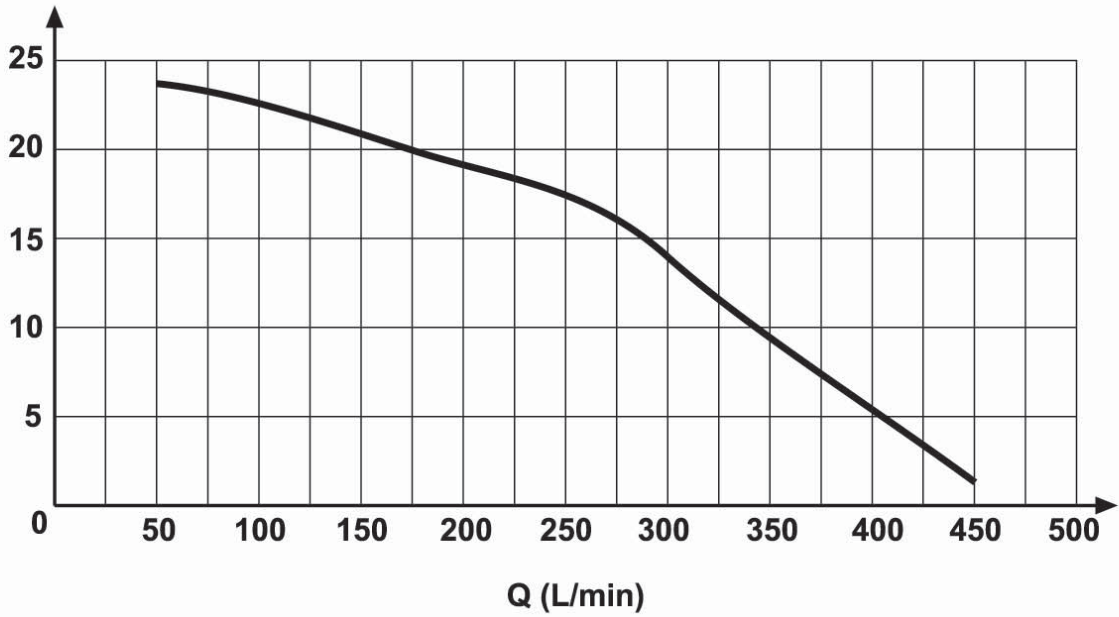

# اسپیکو

پدیده‌ای نو در تکنولوژی سیالات

تولیدکننده انواع پمپهای صنعتی و کشاورزی و تابلو کنترل

اطلاعات فنی

SI-23  
(۲ اینچ)

۶

خروجی inch	آمپر A	وزن Kg	حداکثر آبدهی Q: l/min	ارتفاع m	قدرت KW	خازن μF	ولتاژ V	مدل
2	9.5	15.5	480	23	2	30	220	SI-23-1
2	3.5	15	480	23	1.7	—	380	SI-23-3