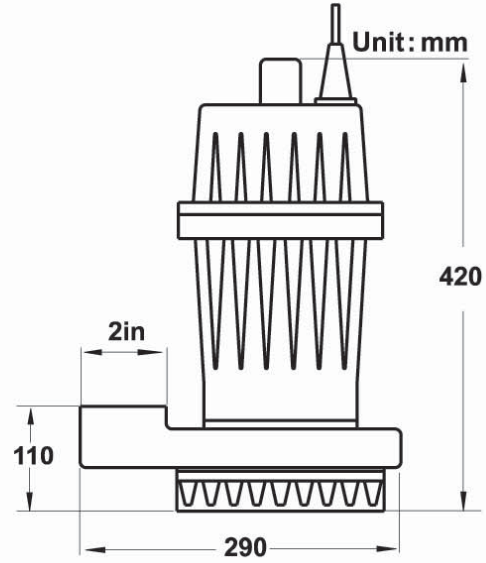

# اسپیکو

پدیده‌ای نو در تکنولوژی سیالات

تولیدکننده انواع پمپهای صنعتی و کشاورزی و تابلو کنترل

اطلاعات فنی

SI-23  
(۲ اینچ)

۶

خروجی inch	آمپر A	وزن Kg	حداکثر آبدهی Q: l/min	ارتفاع m	قدرت KW	خازن μF	ولتاژ V	مدل
2	9.5	15.5	480	23	2	30	220	SI-23-1
2	3.5	15	480	23	1.7	—	380	SI-23-3