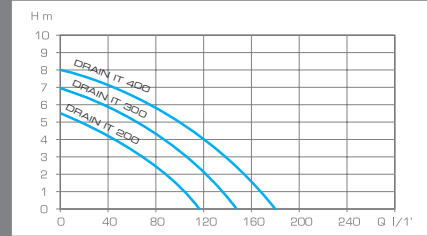

DRAIN IT

	P1 W	H max m	Q max l/1'	↑ min mm	↓ mm	↓ mm
200	220	5,5	115	2-3	1 ¼"	5
300	300	7	150	2-3	1 ¼"	5
400	400	8	180	2-3	1 ¼"	5

l x d x h

↑ cm	Kg	120x80
15x15,7x22,1	3,5	78
15x15,7x22,1	3,8	78
15x15,7x22,1	4,3	78

ECOSUB

	P1 W	H max m	Q max l/1'	↑ min mm	↓ mm	↓ mm
400-400 A	220	6	110	10	1 ¼"	5
410-410 A	280	7	140	10	1 ¼"	5
420-420 A	750	9	250	10	1 ¼"	5

l x d x h

↑ cm	Kg	120x80
14x14x26,7	3,5	72
14x14x26,7	3,7	72
14x14x30,2	5,1	72+48
	5,3	

SUPERSUB

	P1 W	H max m	Q max l/1'	↑ min mm	↓ mm	↓ mm
450 A	280	7	140	10	1 ¼"	5
460 A	750	9	250	10	1 ¼"	5

l x d x h

↑ cm	Kg	120x80
15x15x29	4,4	72+48
15x15x32,5	6,4	72+48

PROSUB

	P1 W	H max m	Q max l/1'	↑ min mm	↓ mm	↓ mm
430 A	200	6	110	5	1 ¼"	5

l x d x h

↑ cm	Kg	120x80
15,2x15,2x31,5	4,7	72+48