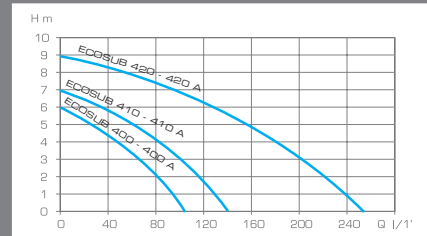

DRAIN IT

	P1 W	H max m	Q max l/1'	↑ min mm	↓ mm	↓ mm
200	220	5,5	115	2-3	1 ¼"	5
300	300	7	150	2-3	1 ¼"	5
400	400	8	180	2-3	1 ¼"	5

l x d x h

↑ cm	Kg	120x80
15x15,7x22,1	3,5	78
15x15,7x22,1	3,8	78
15x15,7x22,1	4,3	78

ECOSUB

	P1 W	H max m	Q max l/1'	↑ min mm	↓ mm	↓ mm
400-400 A	220	6	110	10	1 ¼"	5
410-410 A	280	7	140	10	1 ¼"	5
420-420 A	750	9	250	10	1 ¼"	5

l x d x h

↑ cm	Kg	120x80
14x14x26,7	3,5	72
14x14x26,7	3,7	72
14x14x30,2	5,1	72+48
	5,3	

SUPERSUB

	P1 W	H max m	Q max l/1'	↑ min mm	↓ mm	↓ mm
450 A	280	7	140	10	1 ¼"	5
460 A	750	9	250	10	1 ¼"	5

l x d x h

↑ cm	Kg	120x80
15x15x29	4,4	72+48
15x15x32,5	6,4	72+48

PROSUB

	P1 W	H max m	Q max l/1'	↑ min mm	↓ mm	↓ mm
430 A	200	6	110	5	1 ¼"	5

l x d x h

↑ cm	Kg	120x80
15,2x15,2x31,5	4,7	72+48