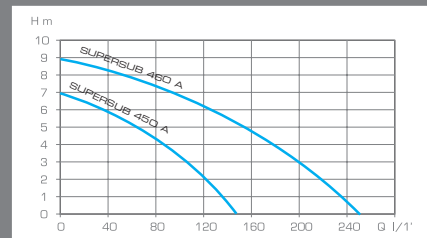

ECOSUB

	P1 W	H max m	Q max l/1'	↑ min mm	↓ mm	↓ mm
400-400 A	220	6	110	10	1 ¼"	5
410-410 A	280	7	140	10	1 ¼"	5
420-420 A	750	9	250	10	1 ¼"	5

l x d x h

↑ cm	Kg	120x80
14x14x26,7	3,5	72
14x14x26,7	3,7	72
14x14x30,2	5,1	72+48
	5,3	

SUPERSUB

	P1 W	H max m	Q max l/1'	↑ min mm	↓ mm	↓ mm
450 A	280	7	140	10	1 ¼"	5
460 A	750	9	250	10	1 ¼"	5

l x d x h

↑ cm	Kg	120x80
15x15x29	4,4	72+48
15x15x32,5	6,4	72+48

PROSUB

	P1 W	H max m	Q max l/1'	↑ min mm	↓ mm	↓ mm
430 A	200	6	110	5	1 ¼"	5